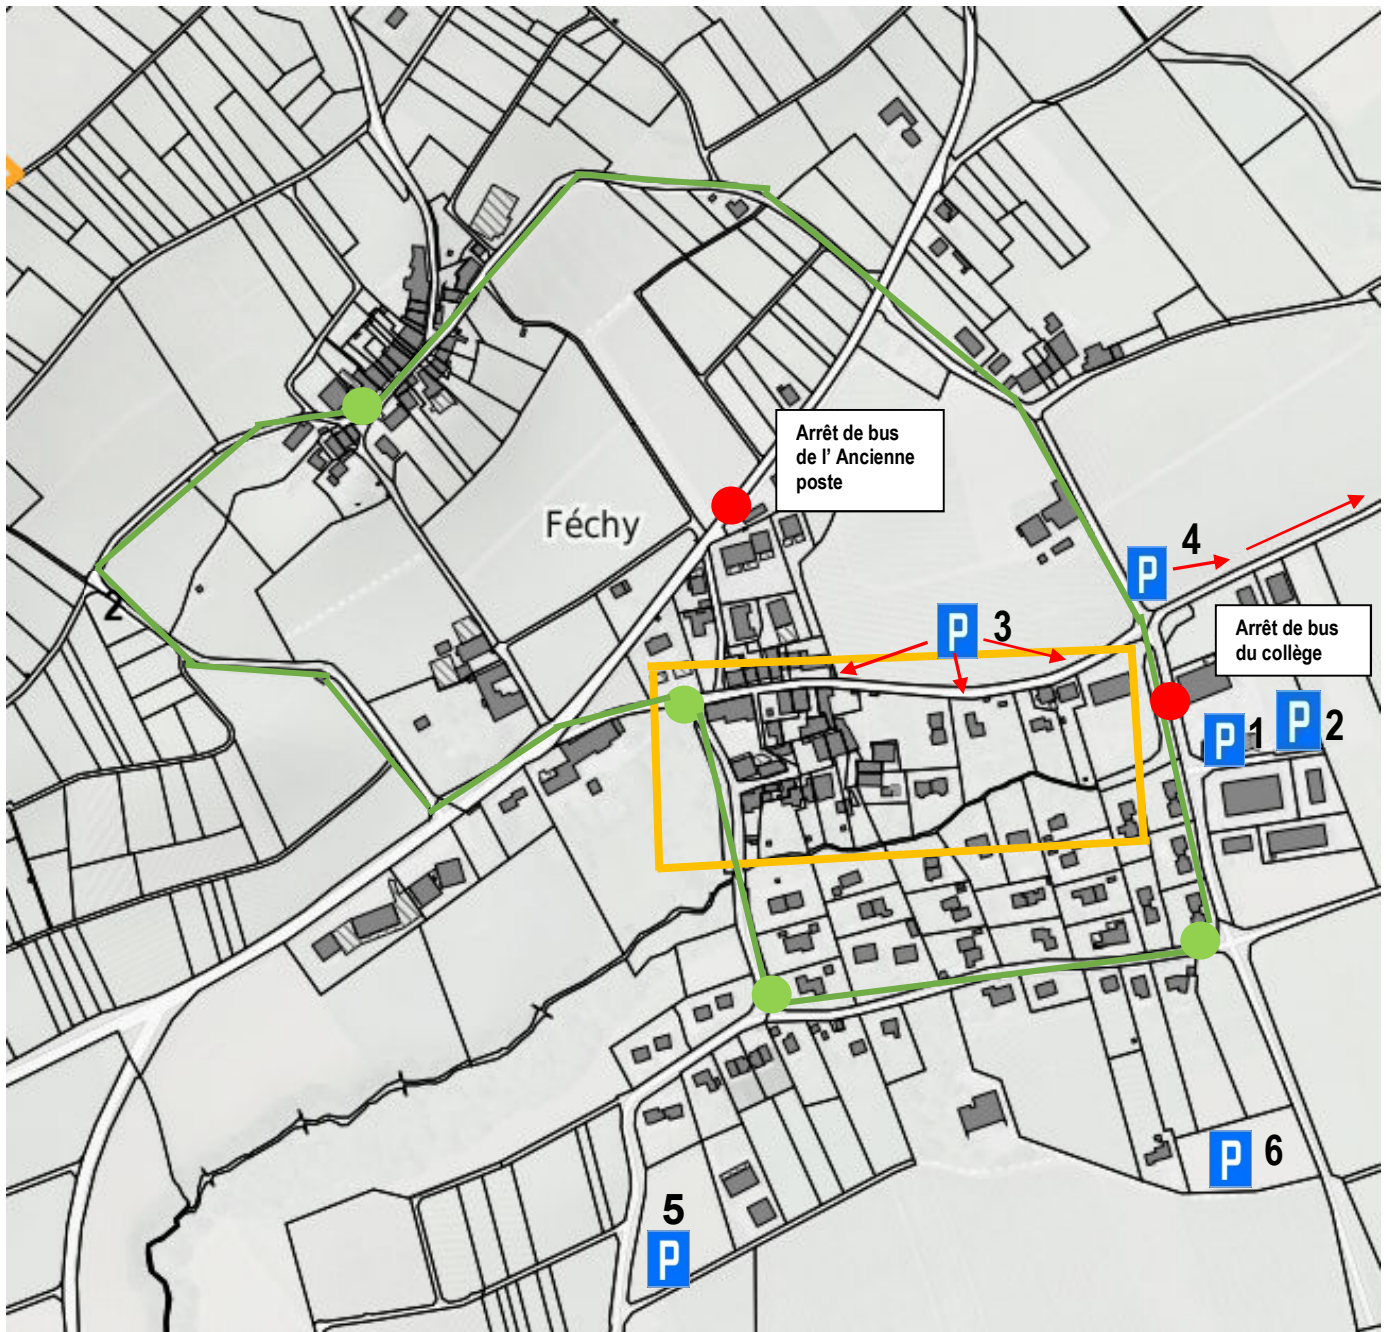

COMMUNE DE FECHY

21^{ÈME} FÊTE DU RAISIN

Samedi 22 septembre 2018, dès 10h.00

Madame, Monsieur,

La 21e Fête du Raisin aura lieu à Féchy-Dessous, dans le quartier du Saugey, et nous vous transmettons ci-après quelques informations importantes la concernant.

La route de la Laiterie sera fermée à toute circulation à l'exception des riverains qui seront autorisés à accéder à leur domicile par la route de l'Etraz.

Car postal : Le trafic de ligne des bus sera modifié depuis le jeudi matin premier bus jusqu'au lundi soir dernier bus.

Les bus de ligne s'arrêteront à l'Ancienne Poste (route de l'Etraz 34) pour le trafic dans les deux sens.

Les bus scolaires s'arrêteront à l'Ancienne Poste (route de l'Etraz 34) et au Nouveau Collège (route d'Allaman 2).

Le Comité de la Fête du Raisin

La Municipalité

21^{ème} Fête du Raisin à Féchy – samedi 22 septembre 2018

 Périmètre de la fête

 Trajet des petits trains

 Arrêt Petit train

 L'arrêt des bus est déplacé devant l'Ancienne poste du 20 au 24.09.2018 inclus