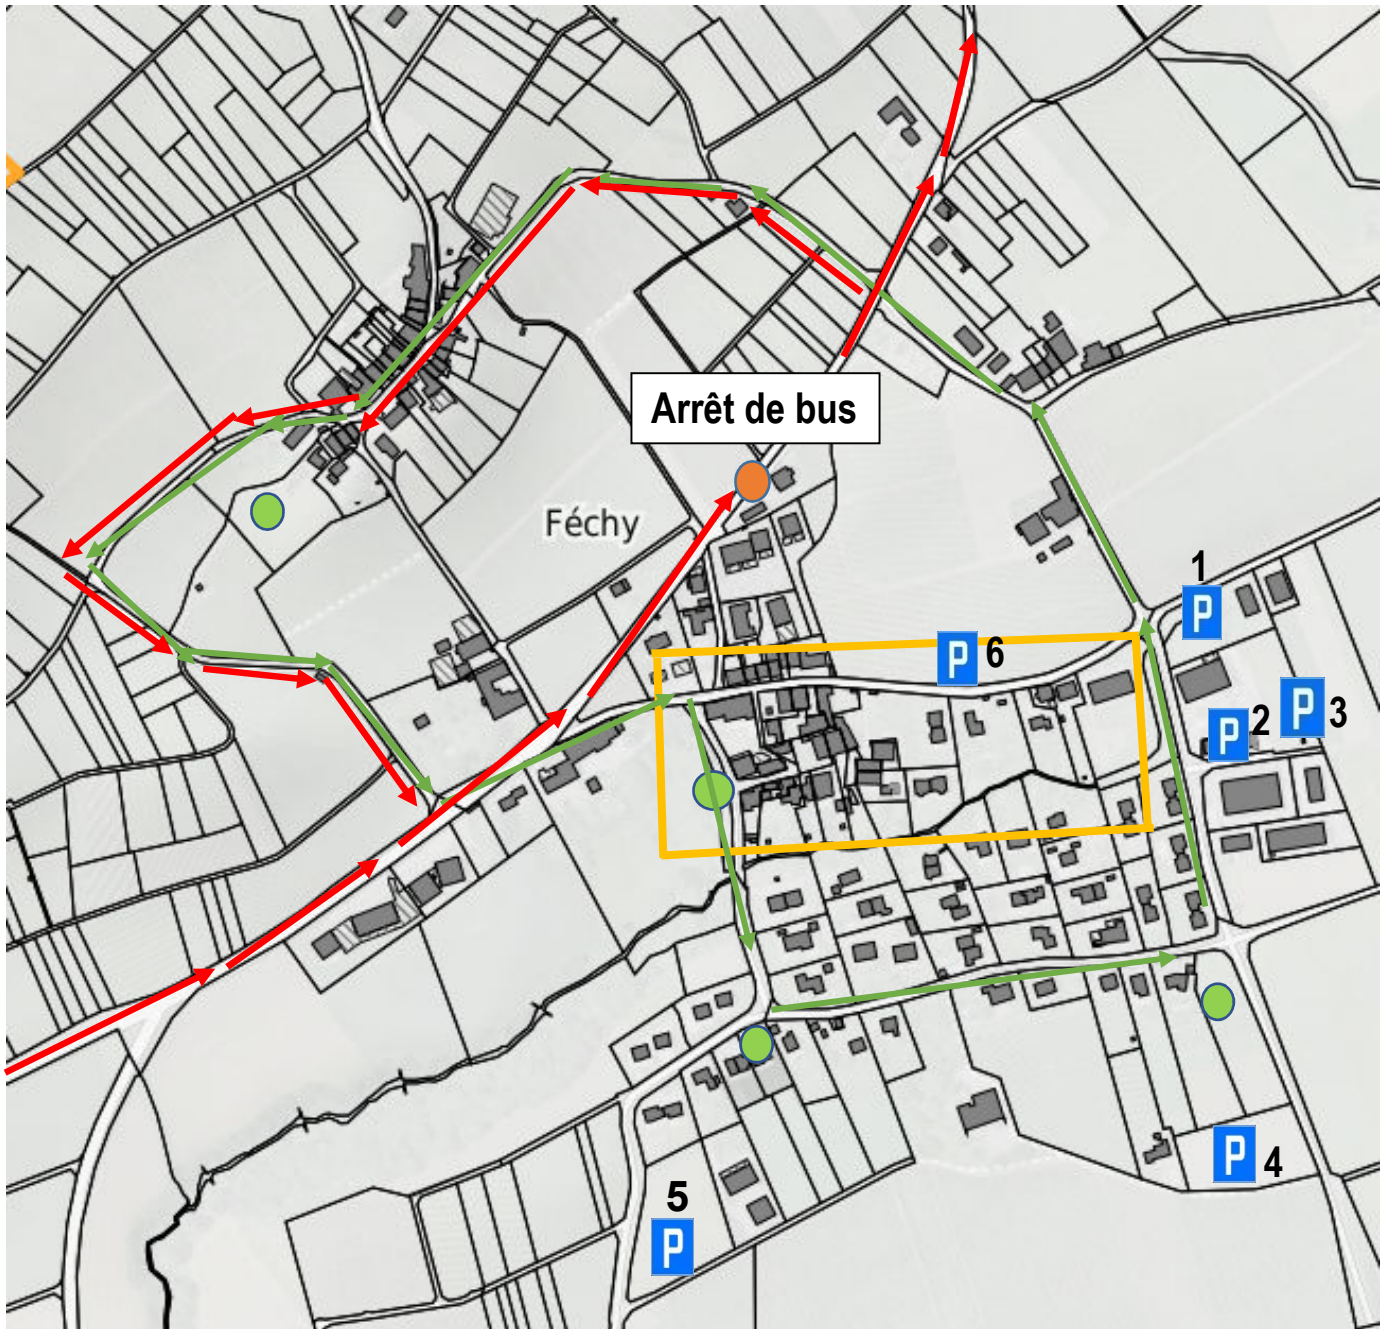

20ème Fête du Raisin à Féchy – samedi 23 septembre 2017

- Périètre de la fête
- Trajet des petits trains
- Arrêts Petit Train

P

- **1, 2 & 3** Parking voitures – priorité aux habitants
- **4 & 5** Parking voitures, visiteurs
- **6** Auberge jeudi & vendredi. Autocar samedi

L'arrêt des bus est déplacé devant l'ancienne poste du 21 au 25.09.2017 inclus

Routes fermées de 9 heures à midi - Durant la partie officielle, soit **de 9 heures à midi, Féchy-Dessus sera fermé à la circulation** ; les routes du Pont, Féchy-Dessus, Mi-Coteau, la Boule et la Cote 500 seront fermées à la circulation.